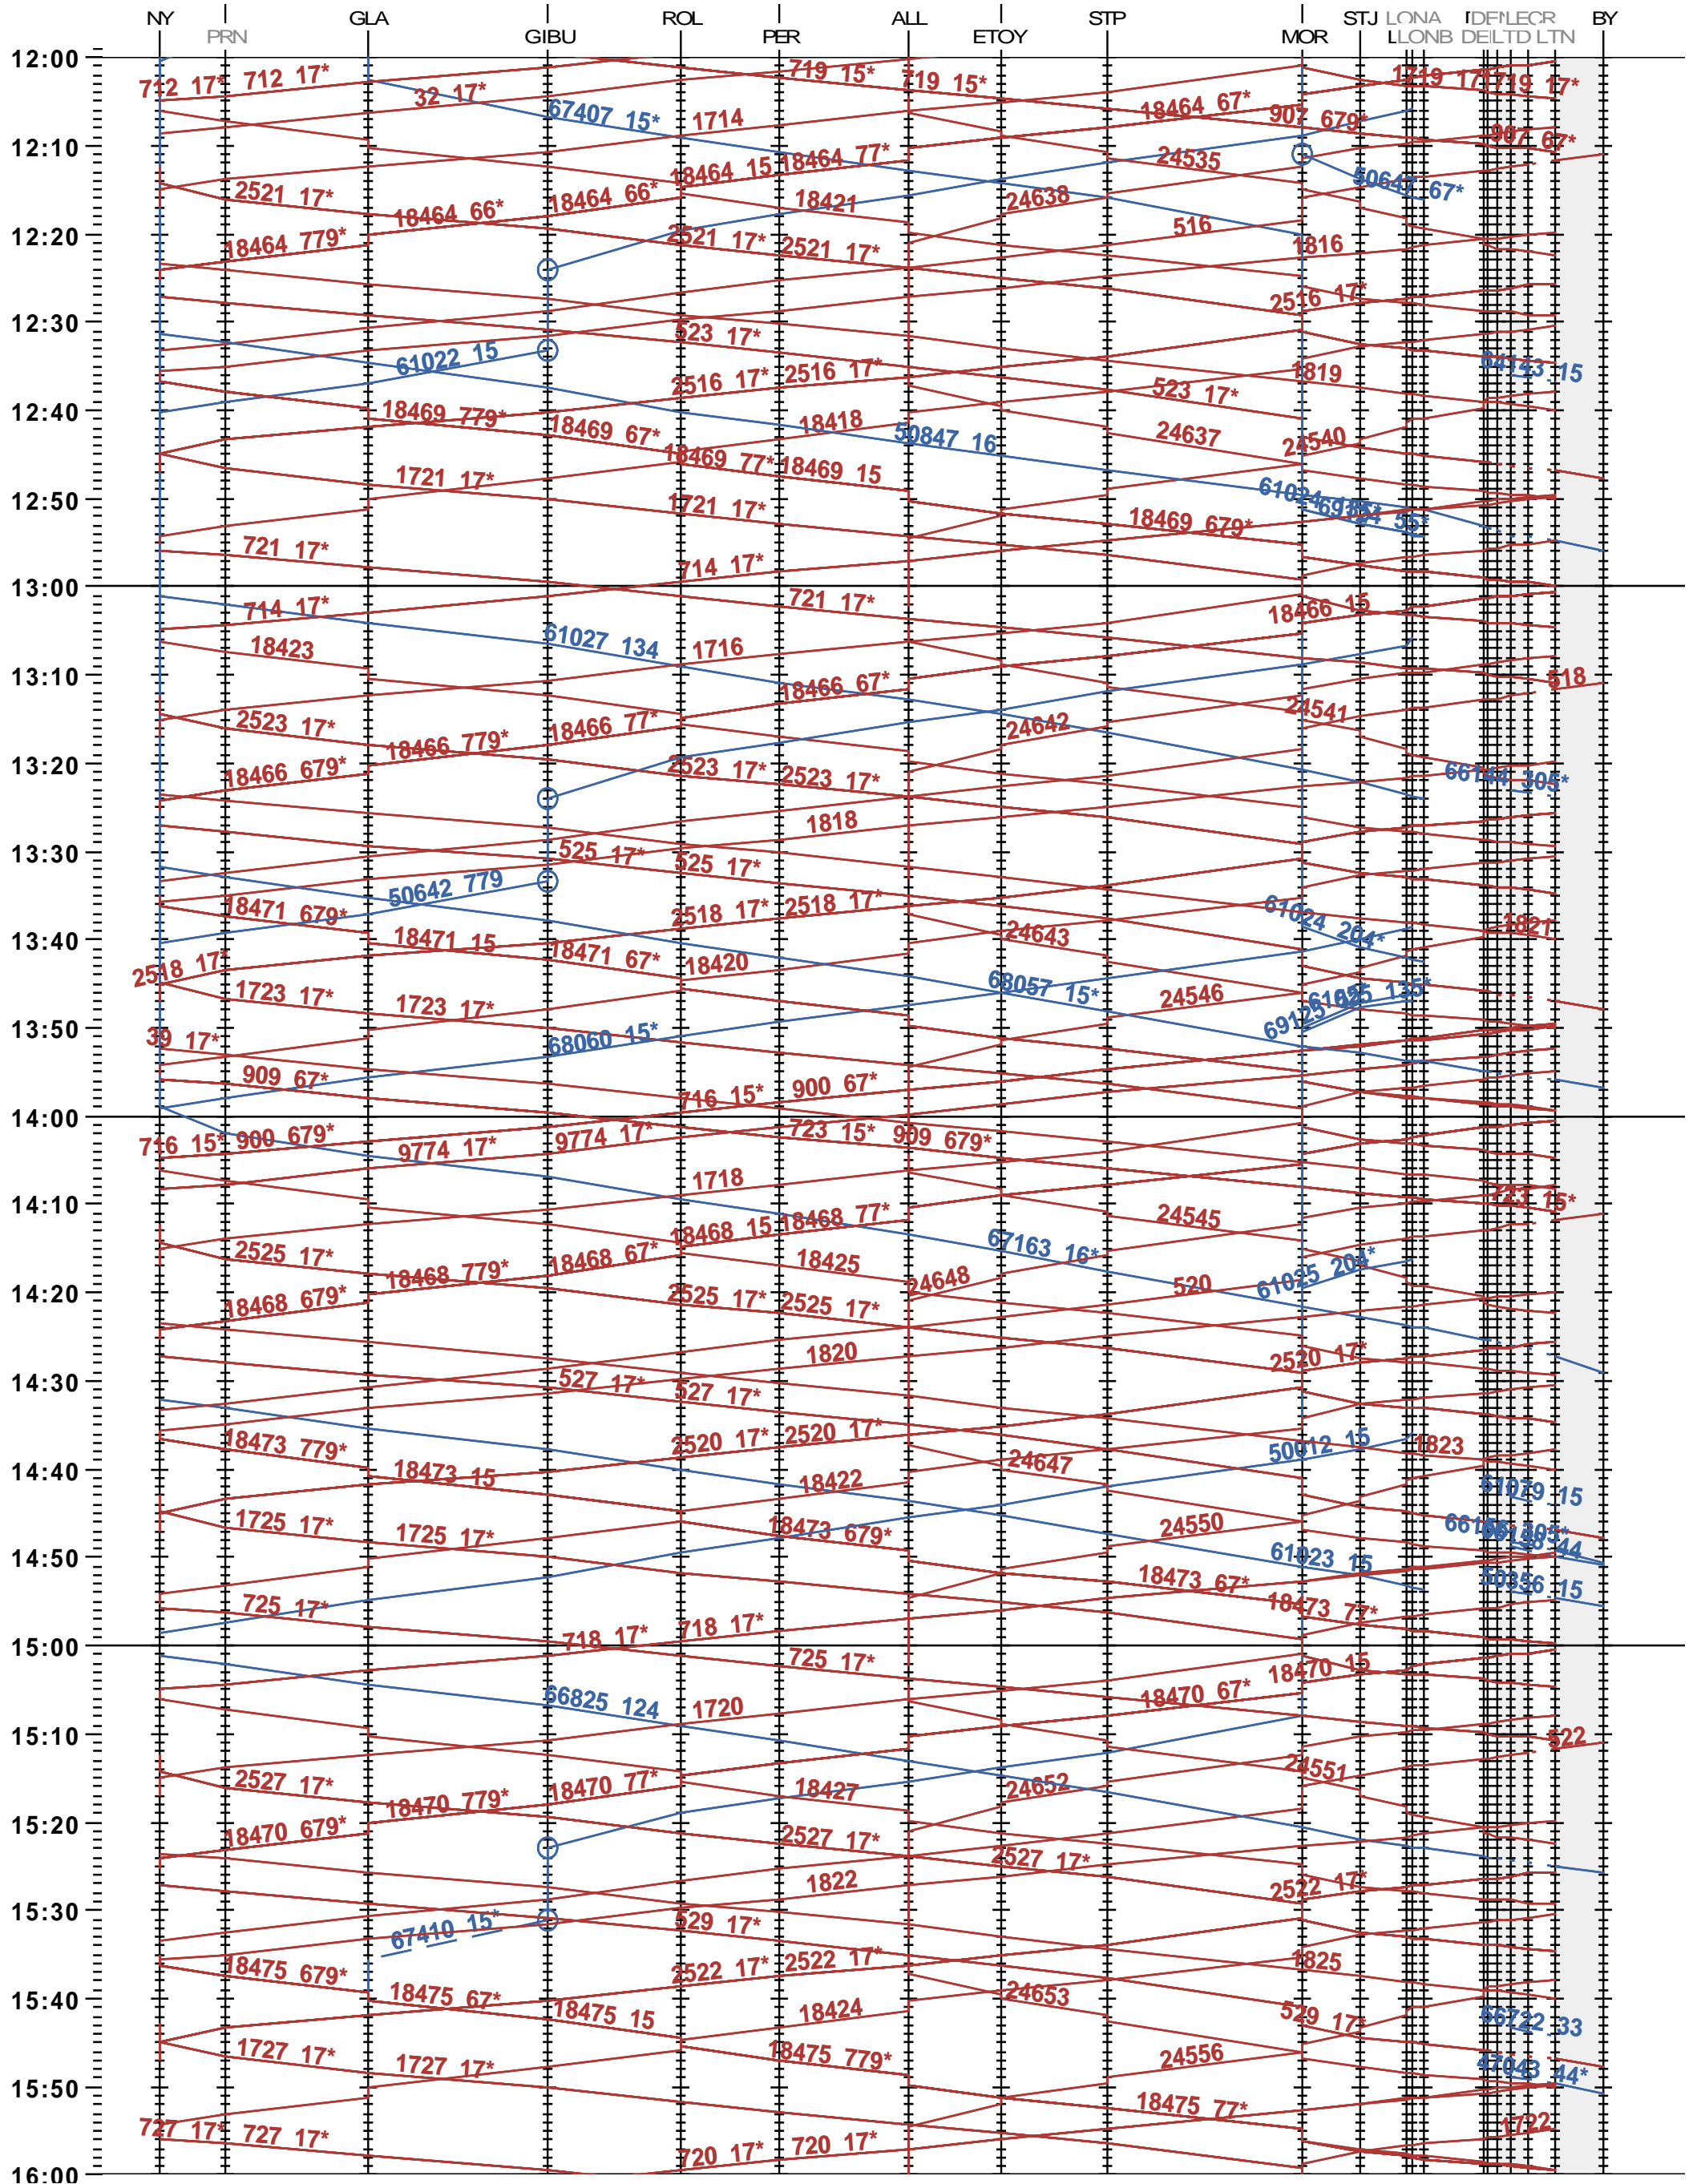

116 - Nyon - Denges A - Lausanne-triage Nord

Fahrplanperiode 2024 (10.12.2023 – 14.12.2024)

Update

Gültig ab 10.12.2023

116 - Nyon - Denges A - Lausanne-triage Nord

Fahrplanperiode 2024 (10.12.2023 – 14.12.2024)

Update

Gültig ab 10.12.2023

116 - Nyon - Denges A - Lausanne-triage Nord

Fahrplanperiode 2024 (10.12.2023 – 14.12.2024)

Update

Gültig ab 10.12.2023

116 - Nyon - Denges A - Lausanne-triage Nord

Fahrplanperiode 2024 (10.12.2023 – 14.12.2024)

Update

Gültig ab 10.12.2023

116 - Nyon - Denges A - Lausanne-triage Nord

Fahrplanperiode 2024 (10.12.2023 – 14.12.2024)

Update

Gültig ab 10.12.2023