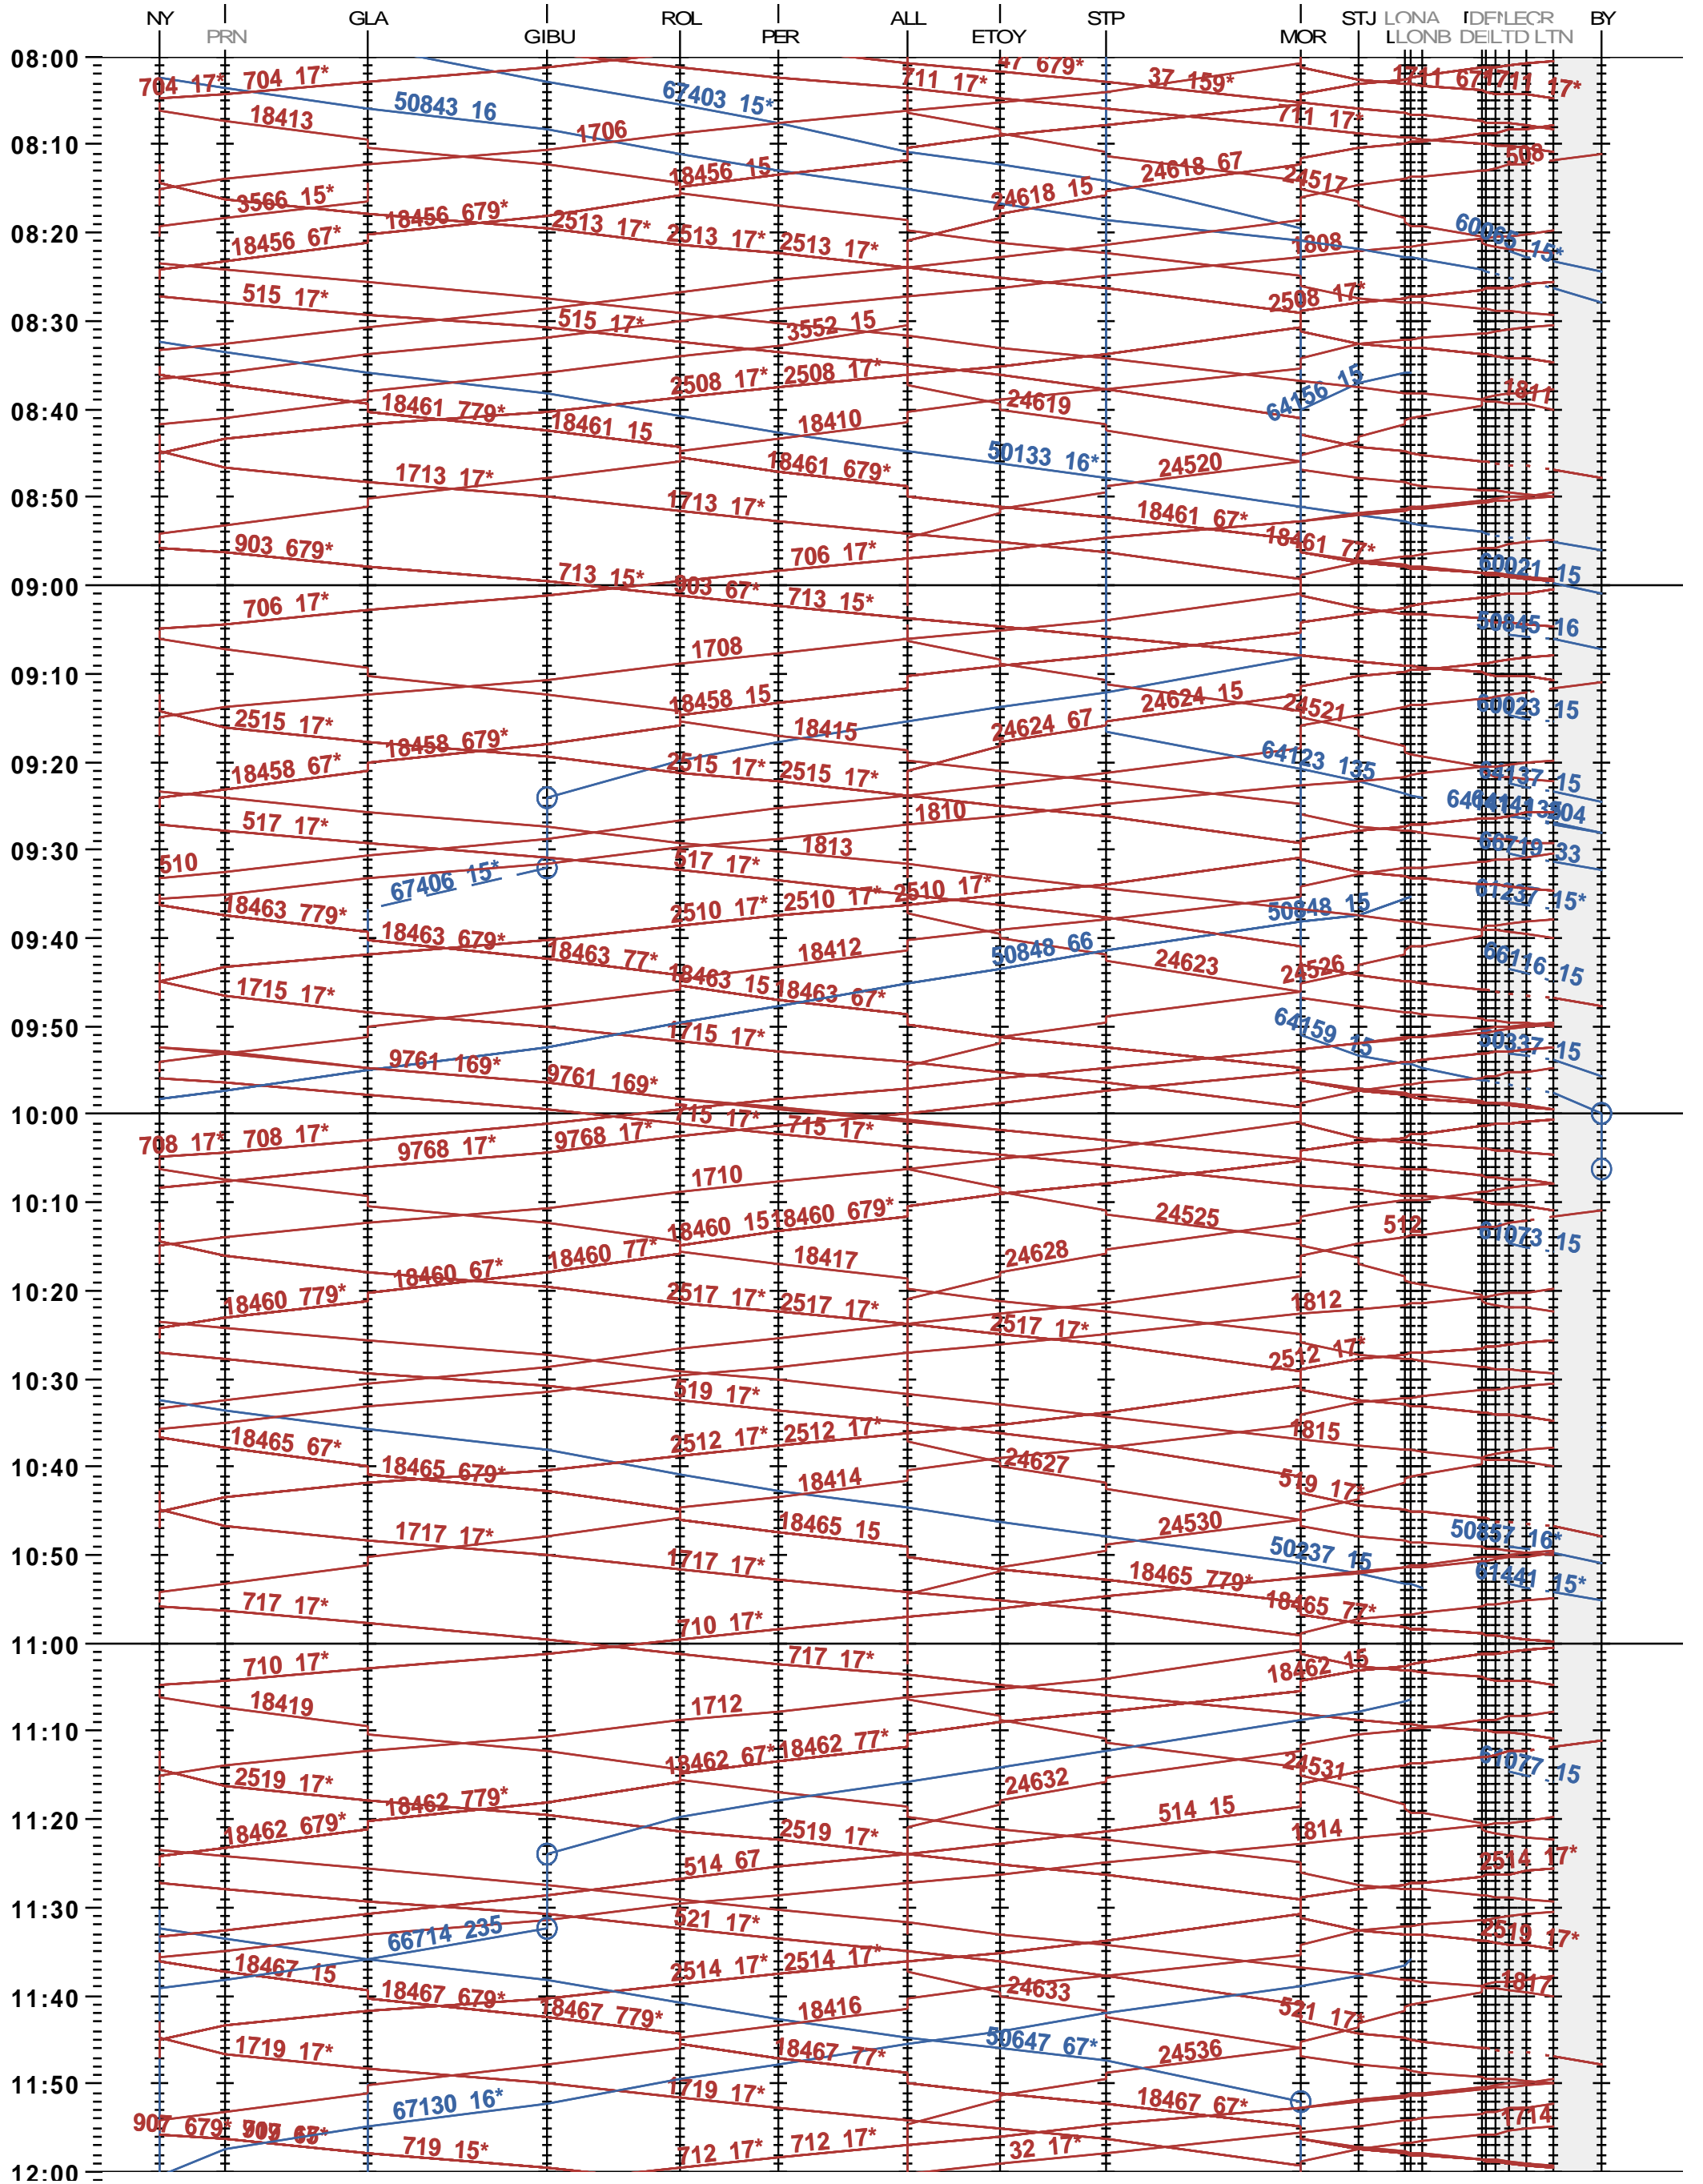

116 - Nyon - Denges A - Lausanne-triage Nord

Fahrplanperiode 2024 (10.12.2023 – 14.12.2024)

Update

Gültig ab 10.12.2023

116 - Nyon - Denges A - Lausanne-triage Nord

Fahrplanperiode 2024 (10.12.2023 – 14.12.2024)

Update

Gültig ab 10.12.2023

116 - Nyon - Denges A - Lausanne-triage Nord

Fahrplanperiode 2024 (10.12.2023 – 14.12.2024)

Update

Gültig ab 10.12.2023

116 - Nyon - Denges A - Lausanne-triage Nord

Fahrplanperiode 2024 (10.12.2023 – 14.12.2024)

Update

Gültig ab 10.12.2023

116 - Nyon - Denges A - Lausanne-triage Nord

Fahrplanperiode 2024 (10.12.2023 – 14.12.2024)

Update

Gültig ab 10.12.2023