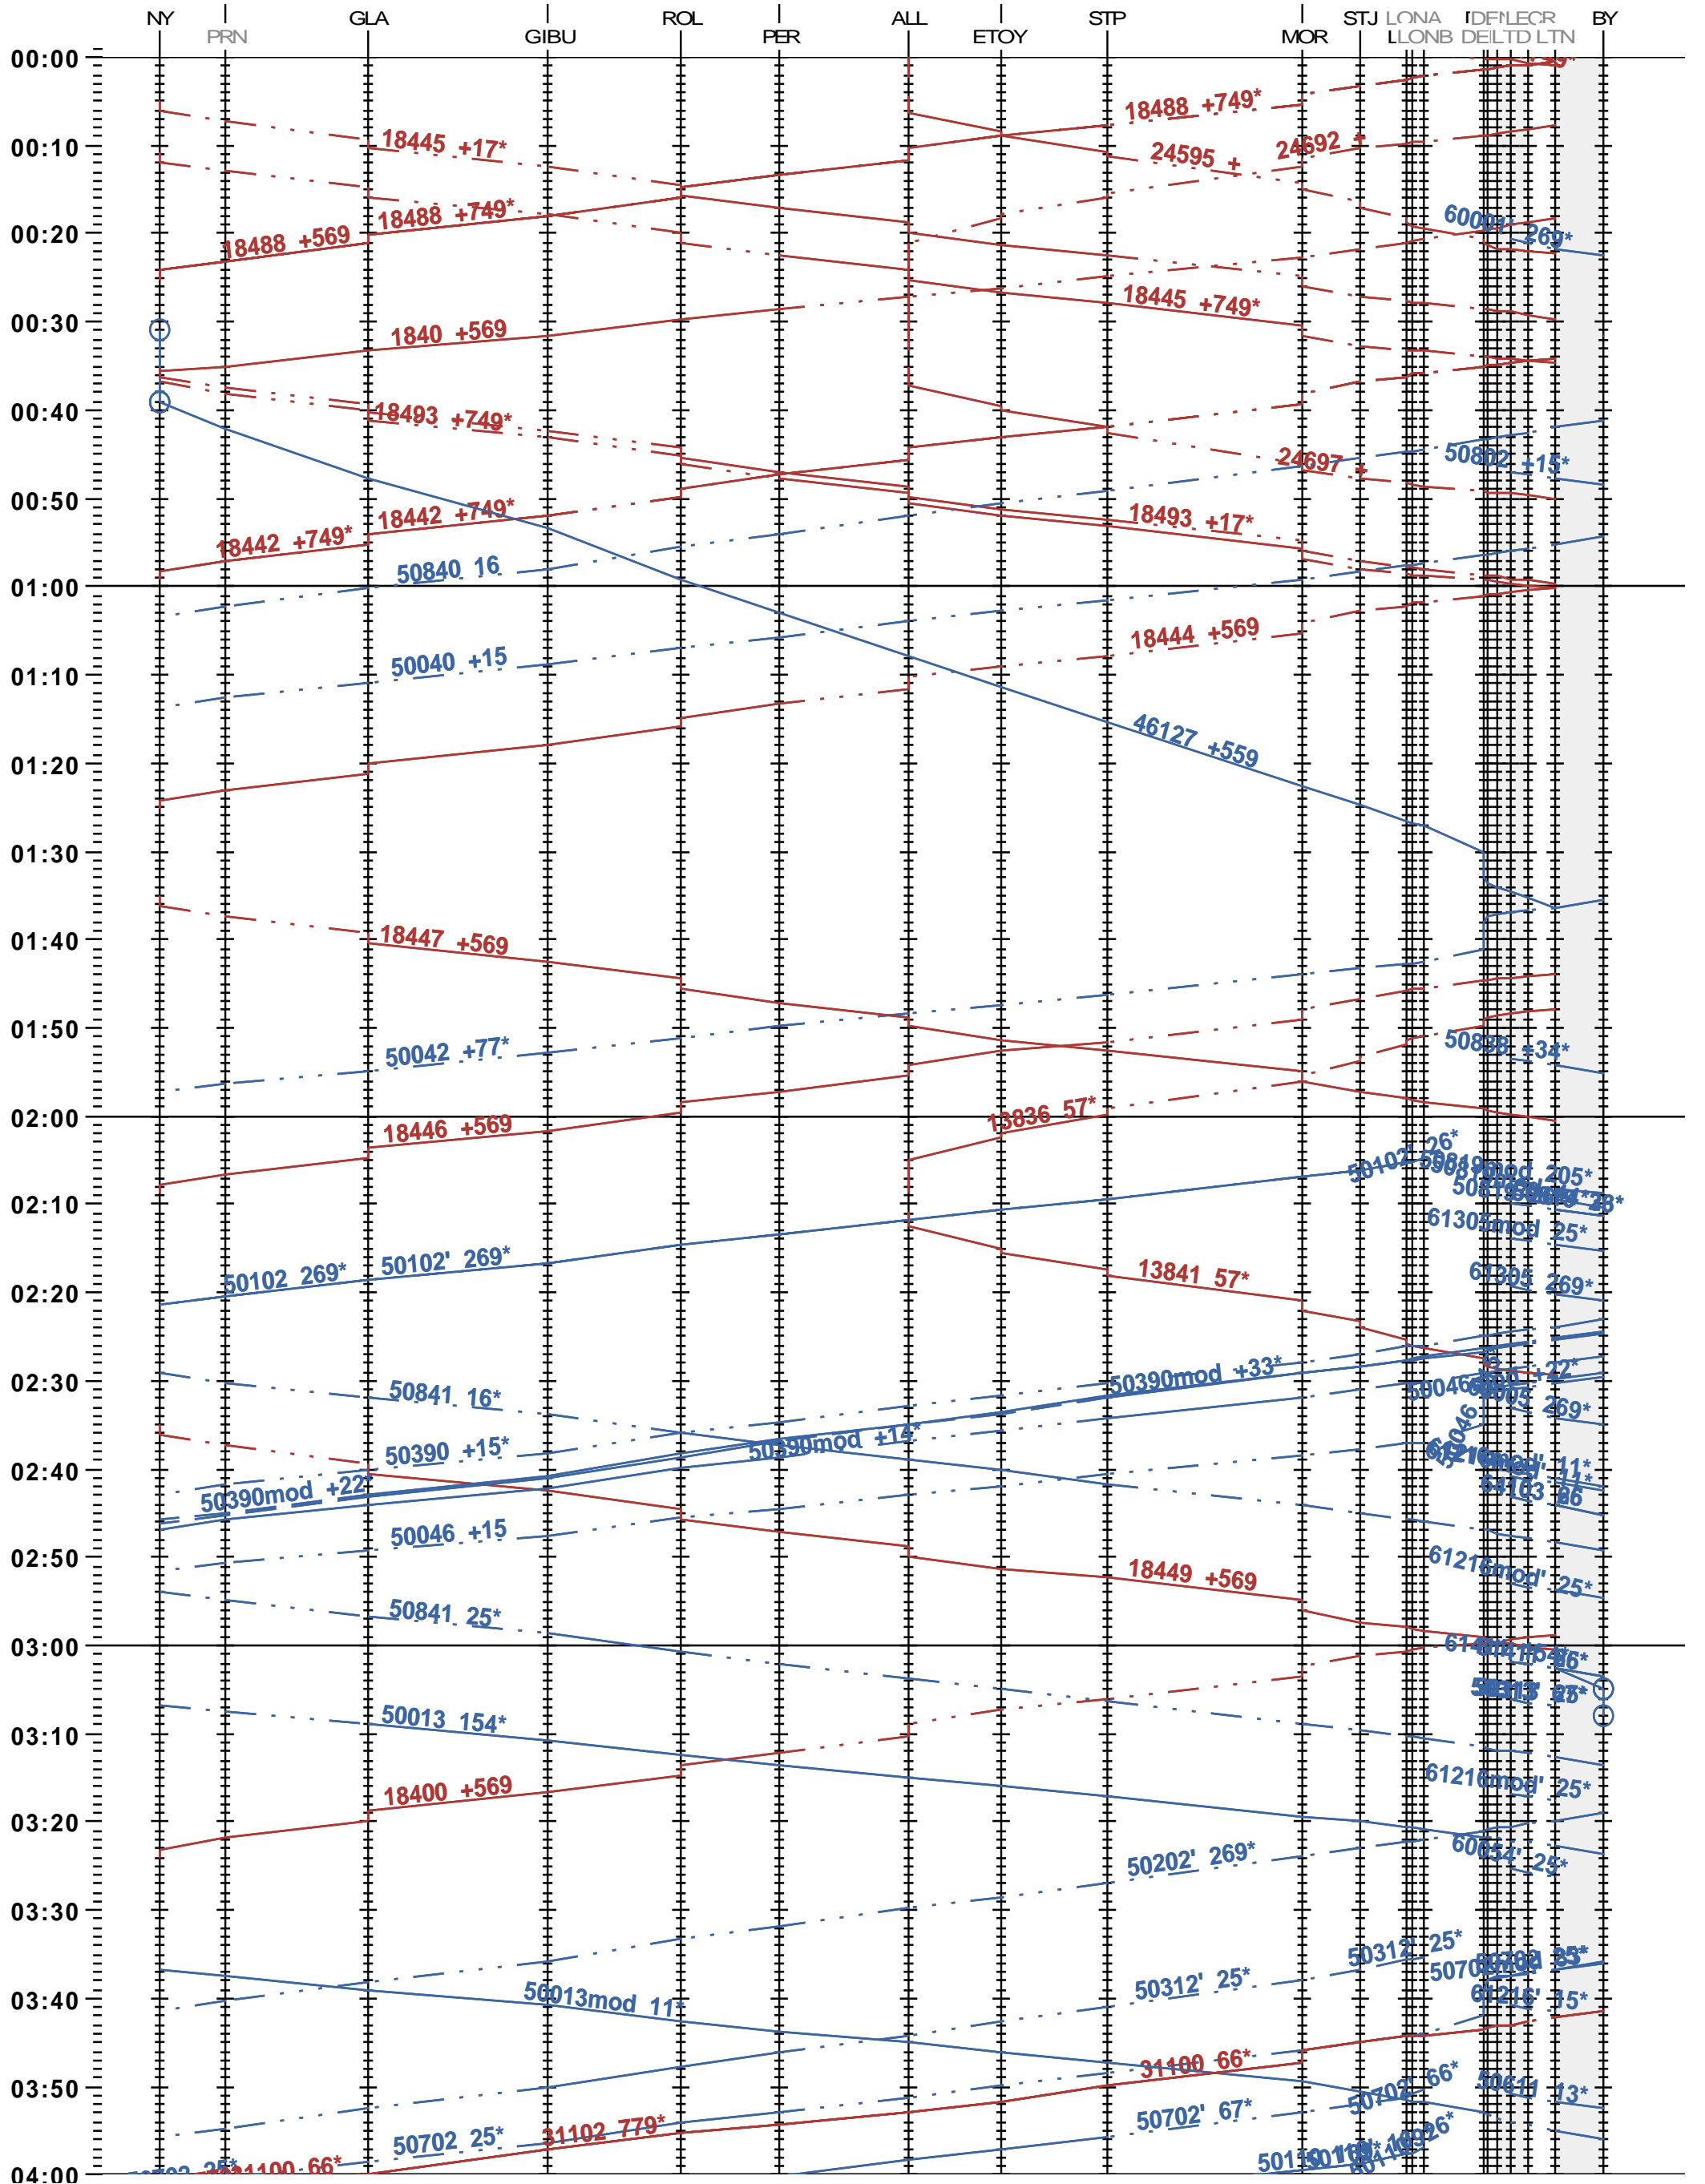

116 - Nyon - Denges A - Lausanne-triage Nord

Fahrplanperiode 2024 (10.12.2023 – 14.12.2024)

Update

Gültig ab 10.12.2023

116 - Nyon - Denges A - Lausanne-triage Nord

Fahrplanperiode 2024 (10.12.2023 – 14.12.2024)

Update

Gültig ab 10.12.2023

116 - Nyon - Denges A - Lausanne-triage Nord

Fahrplanperiode 2024 (10.12.2023 – 14.12.2024)

Update

Gültig ab 10.12.2023

116 - Nyon - Denges A - Lausanne-triage Nord

Fahrplanperiode 2024 (10.12.2023 – 14.12.2024)

Update

Gültig ab 10.12.2023

116 - Nyon - Denges A - Lausanne-triage Nord

Fahrplanperiode 2024 (10.12.2023 – 14.12.2024)

Update

Gültig ab 10.12.2023