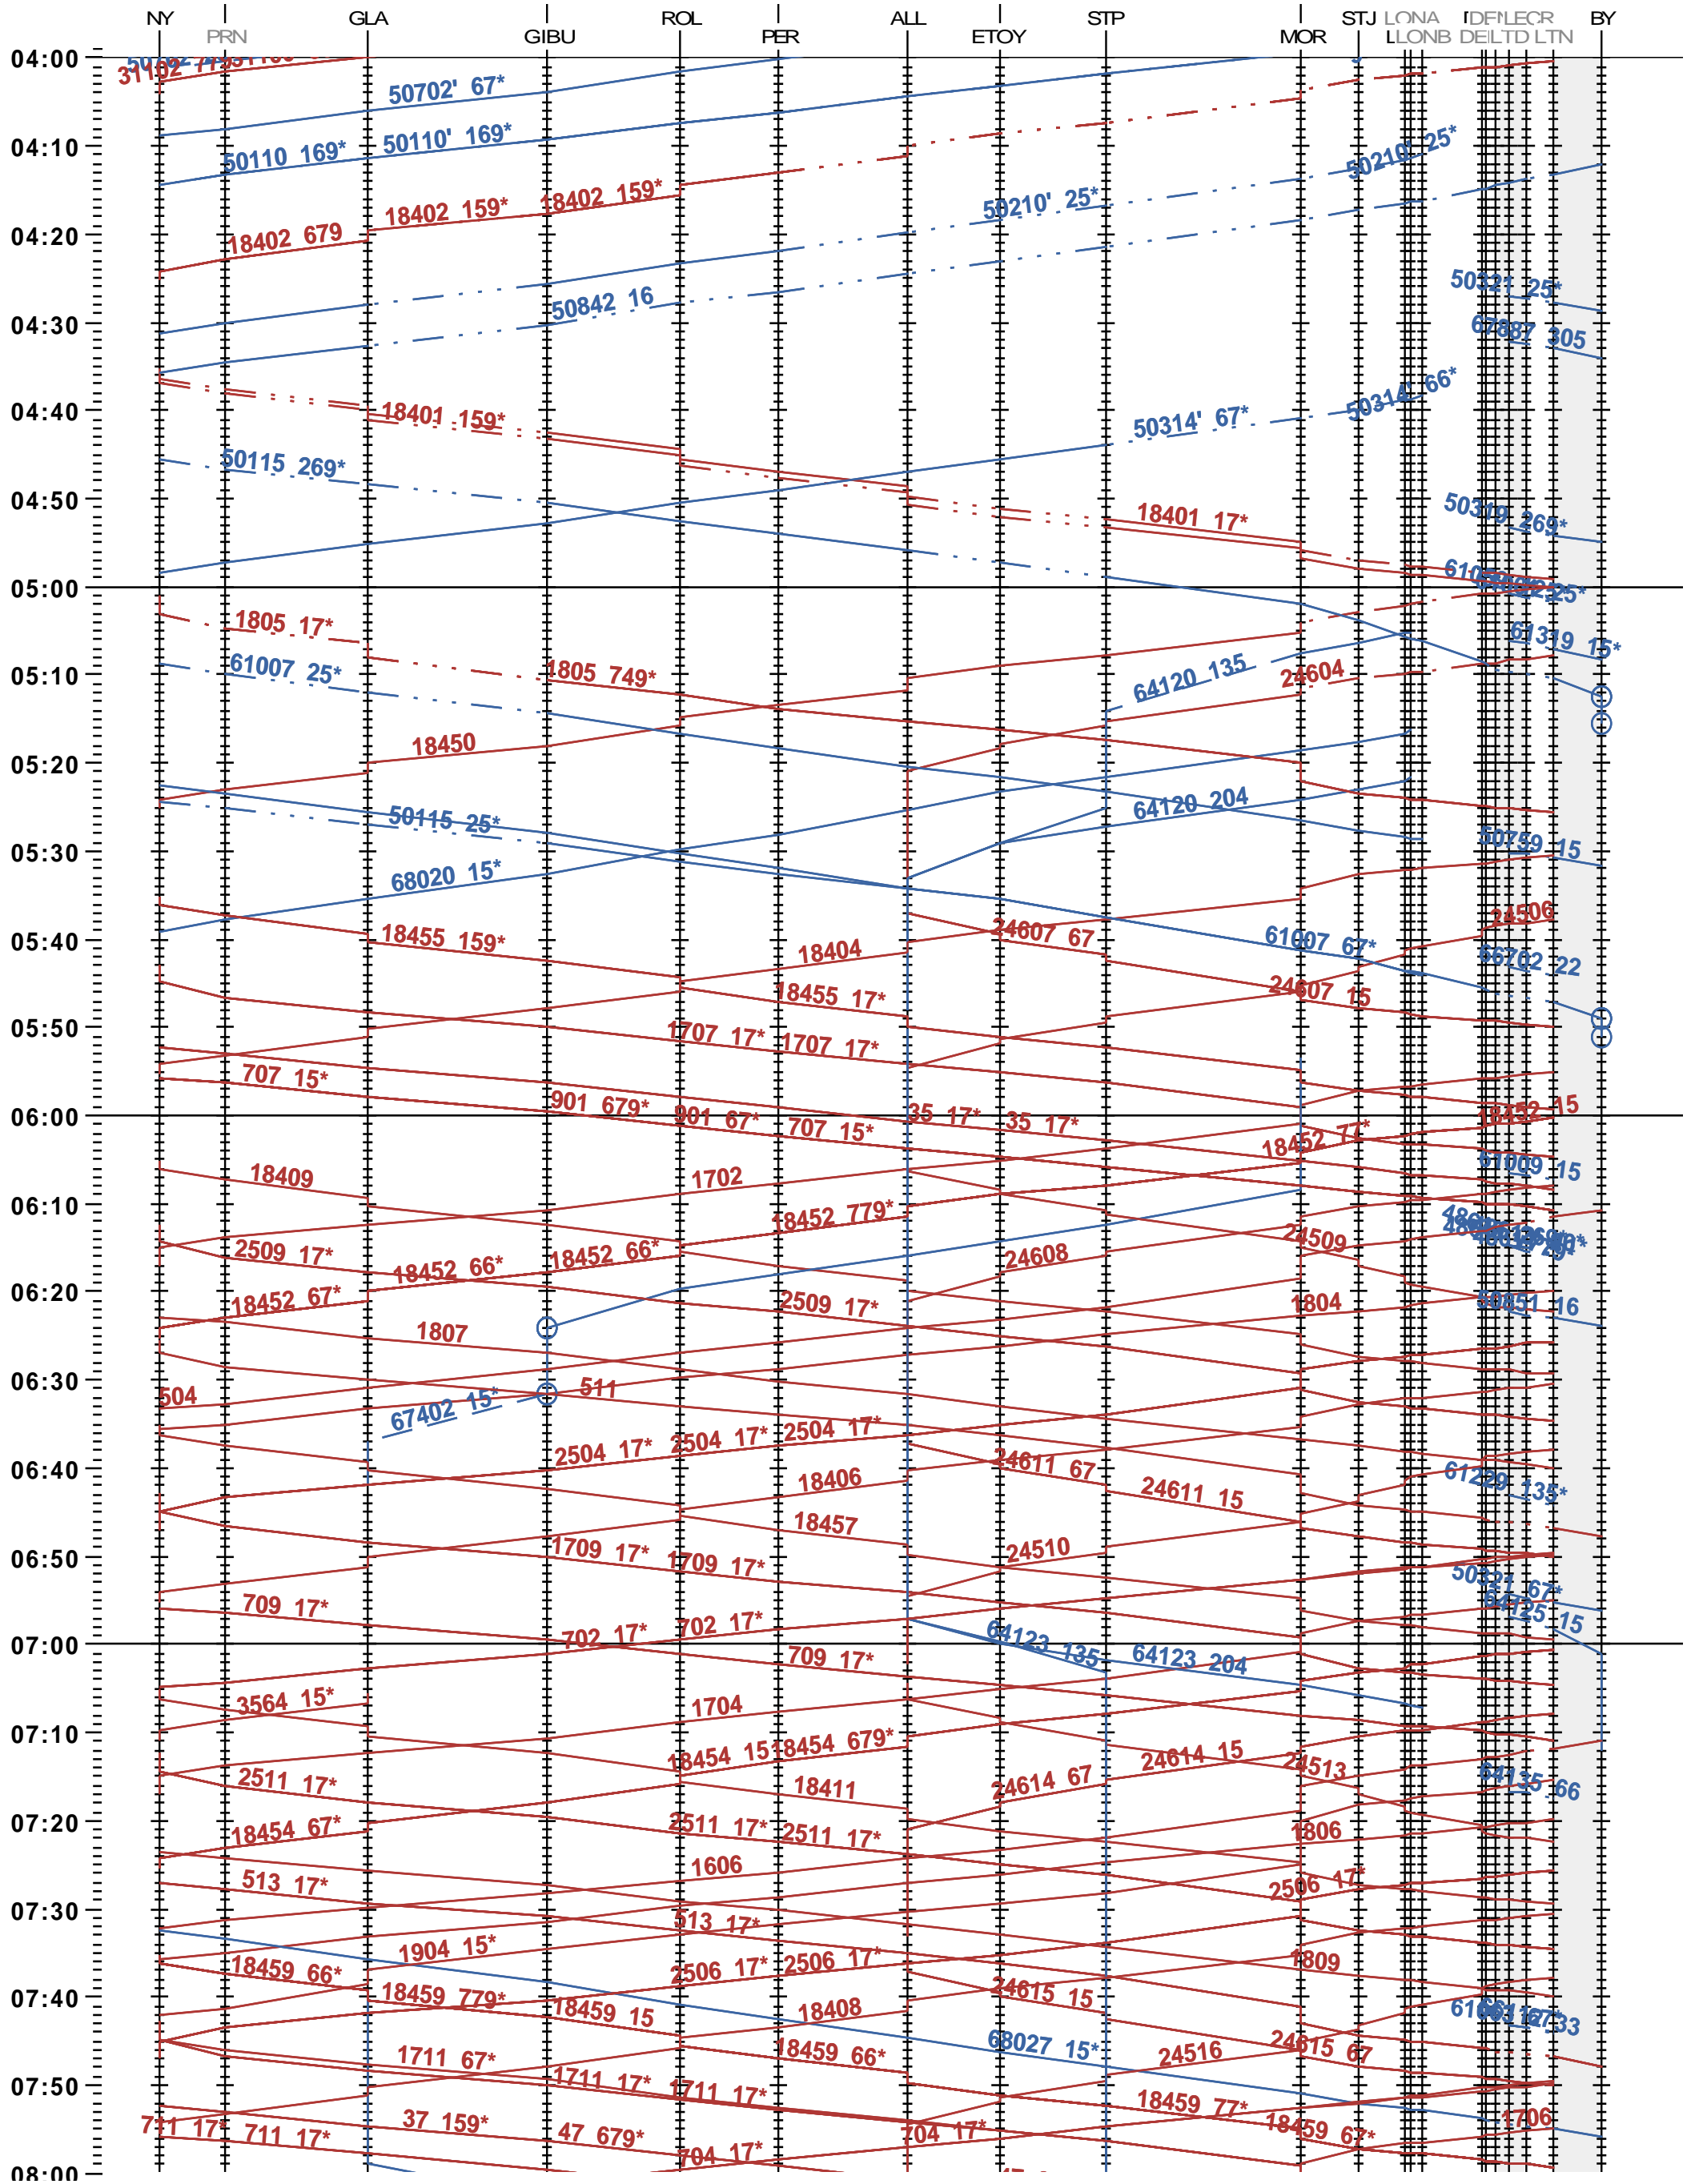

116 - Nyon - Denges A - Lausanne-triage Nord

Fahrplanperiode 2024 (10.12.2023 – 14.12.2024)

Update

Gültig ab 10.12.2023

116 - Nyon - Denges A - Lausanne-triage Nord

Fahrplanperiode 2024 (10.12.2023 – 14.12.2024)

Update

Gültig ab 10.12.2023

116 - Nyon - Denges A - Lausanne-triage Nord

Fahrplanperiode 2024 (10.12.2023 – 14.12.2024)

Update

Gültig ab 10.12.2023

116 - Nyon - Denges A - Lausanne-triage Nord

Fahrplanperiode 2024 (10.12.2023 – 14.12.2024)

Update

Gültig ab 10.12.2023

116 - Nyon - Denges A - Lausanne-triage Nord

Fahrplanperiode 2024 (10.12.2023 – 14.12.2024)

Update

Gültig ab 10.12.2023